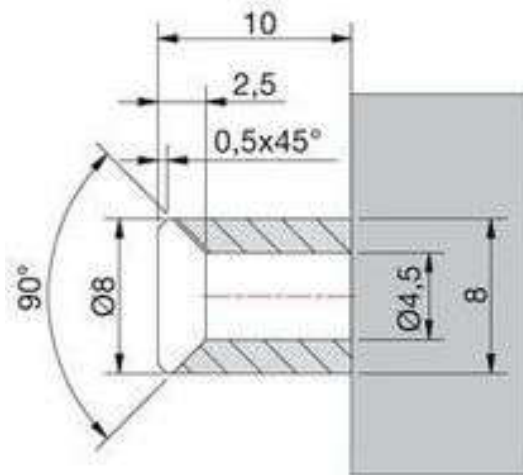

### Termék Leírása:

Szett felszerelése: A fém profilt hosszában több helyen kifúrjuk, majd a profilt a falba csavarozzuk. A műanyag mágneses profil egyik tagját a tartó elemre, a másik felét az üvegajtó élére húzzuk. Fontos tudnivalók ! Fontos a zuhanykabinhoz megfelelő profil szett kiválasztása, mert pl. ez a fali profil kizárólag 8 mm vastag műanyag profilokhoz használható !

### Termék jellemzők:

*Falra, ajtótokra szerelhető fém profilok  
8 mm vastag műanyag vízzáró és mágneses profilokhoz  
Maximum 2500 mm magas zuhanykabin ajtókhöz használható*

### Méretek:

Profil magasság: 10 mm, Profil szélesség: 8 mm, Profil hosszúság: 2500 mm