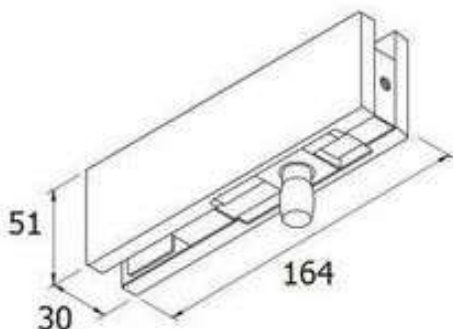

AFP-024 Falra-tokra szerelhető csapos vasalat felülvilágítóhoz (DORMA kompatibilis)

Termék Leírása:

Az APF-024 egy felső csapos vasalat, ezen forog az edzett üvegajtó (rögzítő talppal együtt szállítják). Olyan beépítési helyzethez ajánljuk, amikor az ajtó felett fix üveg van, és az ajtó a falról nyílik. Felszereléskor a rögzítő talpat a szerelvény hátulján lévő menetbe csavarozzuk, majd a talpon lévő furatokon át a falba vagy ajtótokba rögzítjük. A felső csapos vasalat egyrészt az ajtó feletti üveget tartja, másrészt a beállított pozícióban tartja az ajtót. Fontos tudnivalók ! Az APF-024 felső csapos vasalat kizárólag DORMA/DORMA kompatibilis felső forgásponttal használható ! Fontos az egymáshoz passzoló szerelvények kiválasztása, mert az oda nem illő termékek nem fognak rendeltetészerűen működni, és idő előtt meghibásodhatnak. Régi szerelvény cseréjénél sokszor gondot okoz a cserélendő szerelvény típusának pontos meghatározása. Erre nagyon kell figyelni, mert pl. az APF-024 felső sarok vasalat kizárólag DORMA PT30 üveg kivágással használható ! Ajánlott üveg vastagság 10-12 mm. Az APF-024 felső sarok vasalatot új beépítéshez vagy régi szerelvény cseréjéhez egyaránt ajánljuk.

Termék jellemzők:

*Falra-tokra szerelhető felső csapos vasalat
(DORMA Universal PT30-nak megfelelő)*

Felületválaszték:

Szálla húzott rozsdamentes (Raktáron), Polírozott rozsdamentes, Eloxált alumínium, Polírozott réz, Antik bronz, Festett RAL színskála szerint

Méretek:

Szélesség : 164 mm, Magasság : 51 mm

Csomagolási egység:

darab