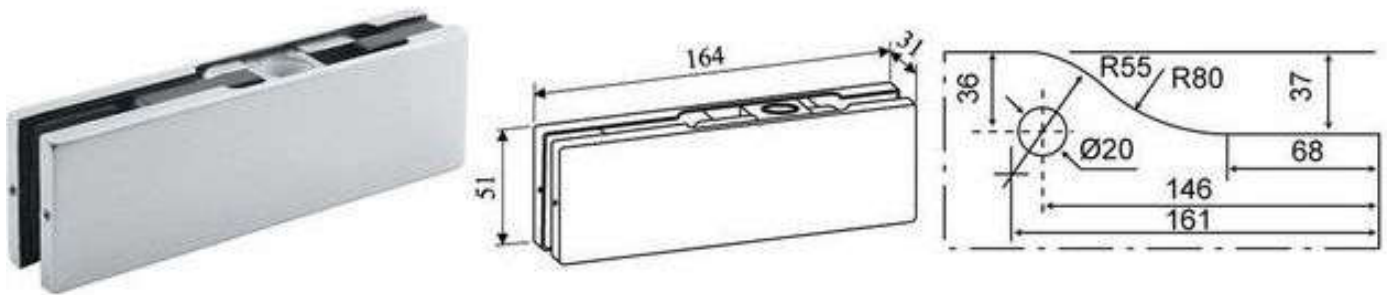

APF-006 Felső forgópánt (DORMA kompatibilis)

Termék Leírása:

Az APF-006 egy felső forgópánt, ezen forog az edzett üvegajtó. Az APF-006 felső forgáspont mérete, kivitele és üveg kivágása megegyezik a DORMA PT20 felső forgásponttal. Fontos tudnivalók ! Az APF-006 felső forgáspont kizárólag DORMA/DORMA kompatibilis felső forgástengellyel használható ! Fontos az egymáshoz passzoló szerelvények kiválasztása, mert az oda nem illő termékek nem fognak rendeltetészerűen működni, és idő előtt meghibásodhatnak. Régi szerelvény cseréjénél sokszor gondot okoz a cserélendő szerelvény típusának pontos meghatározása. Erre nagyon kell figyelni, mert pl. az APF-006 felső forgáspont kizárólag DORMA üveg kivágással használható ! Ajánlott üveg vastagság 8-12 mm.

Termék jellemzők:

*Felső forgáspont felső forgástengelyhez
(DORMA Universal PT20-nak megfelelő)*

Felületválaszték:

Szálra húzott rozsdamentes (Alap kivitel), Polírozott rozsdamentes, Eloxált alumínium, Polírozott réz, Antik bronz, Festett RAL színskála szerint

Méretek:

Szerelvény Szélesség: 164 mm, Magasság: 51 mm

Csomagolási egység:

darab