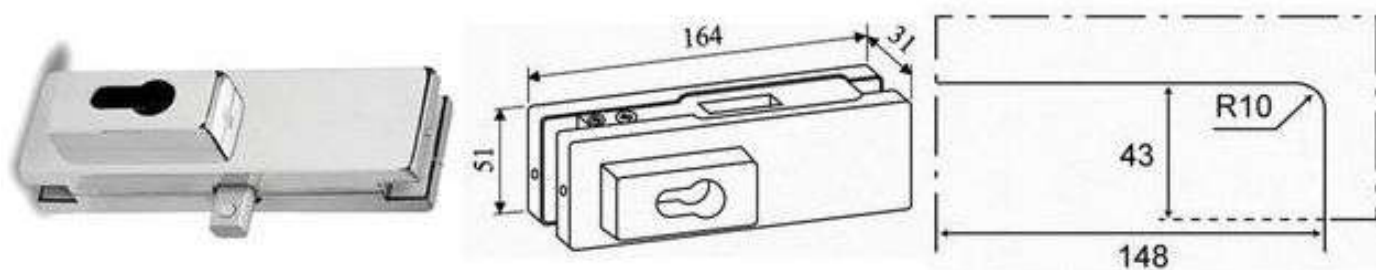

APF009C Sarokzár cylinderbetéttel

Termék jellemzők:

DORMA ARCOS KOMPATIBILIS SZERELVÉNYEK
Sarokzár keskeny zárnyelvvvel, cylinder betéttel együtt
Hosszúság: 164 mm
Magasság: 51 mm

Felületválaszték:

Rozsdamentes szálhúzott

Csomagolási egység:

darab