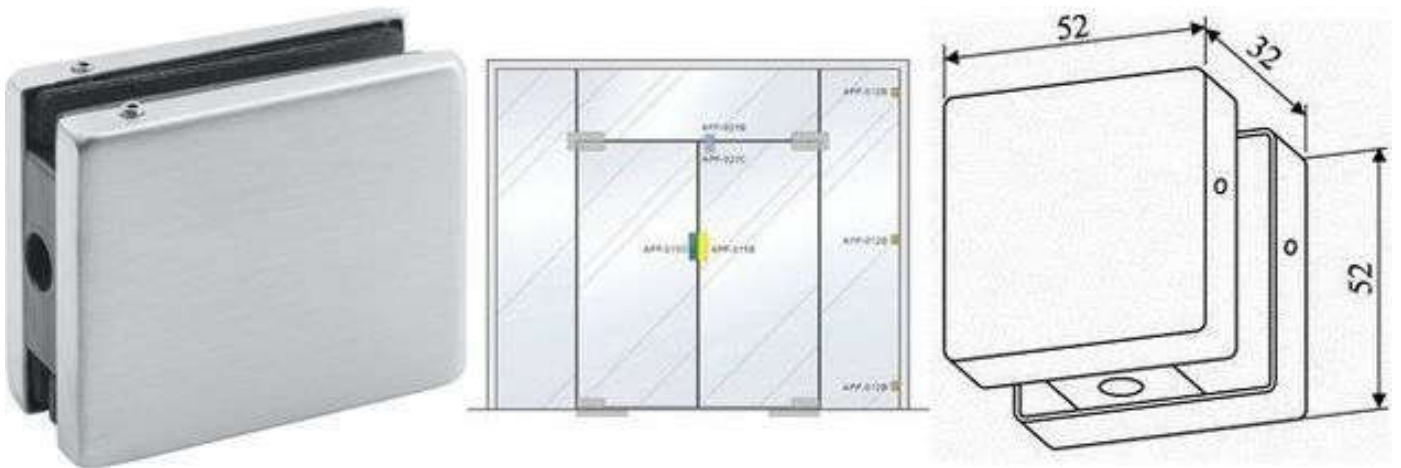

APF012B 1-es megfogó fix üveghez

Termék Leírása:

Fontos tudnivalók ! Fontos az egymáshoz passzoló szerelvények kiválasztása, mert az oda nem illő termékek nem fognak rendeltetésszerűen működni, és az esztétikai hatást is rontják. Az APF-012B egy olyan szerelvény, ami a falhoz rögzítve stabilan tartja a fix üveget. Oldal fix vagy felülvilágító üvegekhez egyaránt használható. Ez a szerelvény csak 1 db fix üveget tud tartani ! Garancia: Az APF-012B fix üveg megfogóra 12 hónap cseregaranciát biztosítunk. A garancia igény nem érvényesíthető szakszerűtlen felszerelés, illetve nem rendeltetésszerű használat esetén! A későbbi problémák elkerülése érdekében, javasolt a termékkel együtt a felszerelés, beállítás megrendelése is a forgalmazótól. A feltüntetett árak bruttó árak, és 1 db APF-012B felső forgásontra vonatkoznak !

Felületválaszték:

Szálla húzott rozsdamentes (Raktáron), Polírozott rozsdamentes, Festett RAL színskála szerint

Méretek:

Szélesség: 52 mm, Magasság: 52 mm

Csomagolási egység:

darab