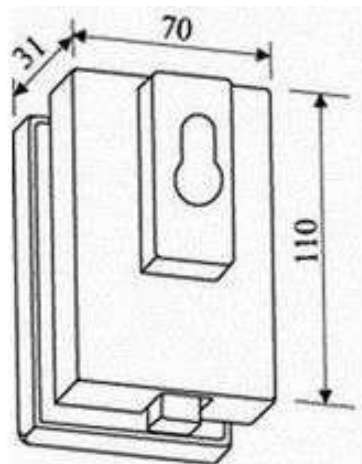

APF035C Egy oldalról zárható zárszerkezet

Termék jellemzők:

Egy oldalról zárható zárszerkezet cylinder betéttel együtt

Felületválaszték:

Rozsdamentes szálhúzott

Méretek:

Magasság: 110 mm, Szélesség: 70 mm

Csomagolási egység: