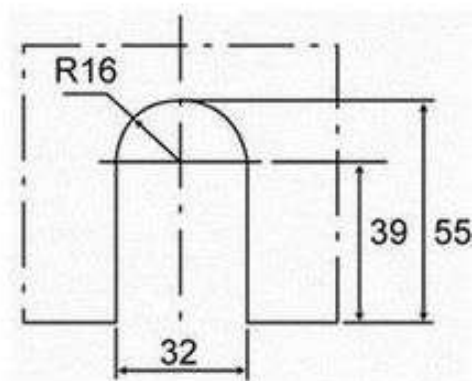

APF035C Egy oldalról zárható zárszerkezet

Termék jellemzők:

Egy oldalról zárható zárszerkezet cylinder betéttel együtt

Felületválaszték:

Rozsdamentes szálhúzott

Méretek:

Magasság: 110 mm, Szélesség: 70 mm

Csomagolási egység:

darab