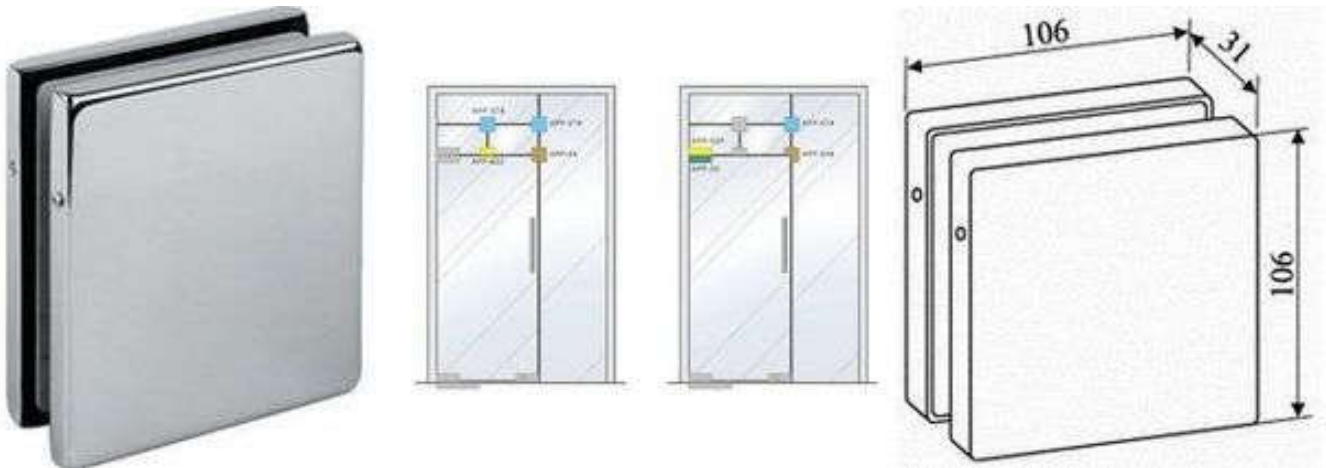

APF-074 4-es fix üveg megfogó (DORMA kompatibilis)

Termék Leírása:

Az APF-074 egy olyan szerelvény, ami 2 db egymás mellett és 2 db egymás fölött lévő fix üveget képes egyszerre rögzíteni. (Ezért is nevezik 4-es megfogónak). Nagyméretű üvegfalak fix üvegeinek megfogásához ez a szerelvény az ideális megoldás. Fontos tudnivalók! Az APF-074 fix üveg megfogó méretét figyelembe véve főleg DORMA/DORMA kompatibilis szerelvényekkel használható! Fontos a megfelelő szerelvények kiválasztása, mert az egymással nem harmonizáló termékek rontják az esztétikai hatást. Garancia: Az APF-074 fix üveg megfogóra 12 hónap cseregaranciát biztosítunk. A garancia igény nem érvényesíthető szakszerűtlen felszerelés, illetve nem rendeltetésszerű használat esetén! A későbbi problémák elkerülése érdekében, javasolt a termékkel együtt a felszerelés, beállítás megrendelése is a forgalmazótól. A feltüntetett árak bruttó árak, és 1 db APF-074 felső forgáspontra vonatkoznak!

Termék jellemzők:

(DORMA Universal PT80-nak megfelelő)

Felületválaszték:

Szálra húzott rozsdamentes (Raktáron), Polírozott rozsdamentes, Festett RAL színskála szerint

Méretek:

Szélesség: 105 mm, Magasság: 105 mm

Csomagolási egység:

darab