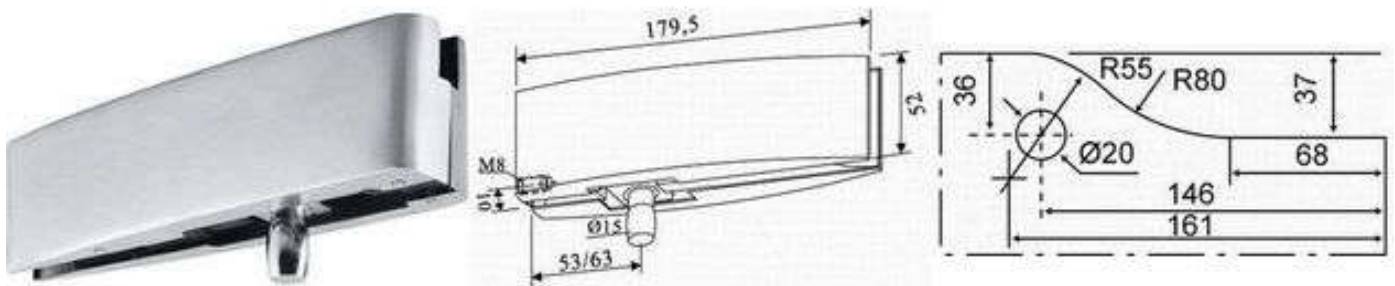

## AR-008 Falra-tokra szerelhető felső csapos vasalat ( DORMA kompatibilis )

### Termék Leírása:

Az ARCOS szerelvény család a DORMA márka egyik legizgalmasabb forma világú tagja. Íves kialakítása révén bármilyen beépítési helyzetben kiválóan használható, legyen szó magán lakásról vagy exkluzív irodáról. Az AR-008 egy felső csapos vasalat, ezen forog az edzett üvegajtó. Olyan beépítési helyzetekhez ajánljuk, amikor az ajtó felett fix üveg van, és az ajtó a falról nyílik. Fontos feltétel, hogy a padlót meg lehessen fűzni padlócsukó vagy alsó forgástengely lerakásához, illetve az ajtót a mérete vagy súlya miatt nem lehet oldalsó pántokkal szerelni. A felső csapos vasalatot rögzítő talp nélkül szállítják. A szerelvényt a hátoldalán lévő menetelt furatokkal a falba vagy ajtótokba rögzítjük. A felső csapos vasalat egyrészt az ajtó feletti üveget tartja, másrészt a beállított pozícióban tartja az ajtót. Az AR-008 szerelvényt elsősorban lengő ajtókhöz tervezték, amennyiben egy irányban nyíló ajtóra van igény, kérjük műszaki segítségért hívja a megadott kapcsolati telefonszámot. Fontos tudnivalók ! Az AR-008 felső csapos vasalat kizárólag DORMA ARCOS/DORMA ARCOS kompatibilis felső forgásponttal használható ! Fontos az egymáshoz passzoló szerelvények kiválasztása, mert az oda nem illő termékek nem fognak rendeltetésszerűen működni, és idő előtt meghibásodhatnak. Garancia: Az AR-008 felső csapos vasalatra 12 hónap cseregaranciát biztosítunk. A garancia igény nem érvényesíthető szakszerűtlen felszerelés, illetve nem rendeltetésszerű használat esetén! A későbbi problémák elkerülése érdekében, javasolt a termékkel együtt a felszerelés, beállítás megrendelése is a forgalmazótól. A feltüntetett árak bruttó árak, és 1 db AR-008 felső csapos vasalatra vonatkoznak !

### Termék jellemzők:

*Falra-tokra szerelhető felső csapos vasalat  
( DORMA ARCOS Universal PT30-nak megfelelő )*

### Méretek:

Szélesség: 179,5 mm, Magasság: 52 mm