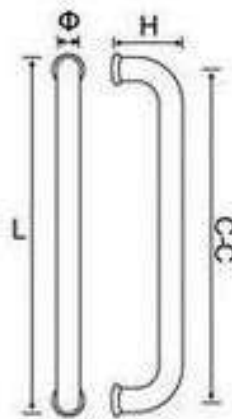

DH-207 Íves rozsdamentes ajtófogantyú

Termék Leírása:

A DH-207 PSS „U” alakú fogantyú kimondottan zuhanyajtókra lett tervezve. Használata több előnnyel is jár – biztonságosabb ajtó mozgatás, a zuhanyajtó külső oldalán pedig száraz törülköző várhatja fürdés után. Rozsdamentes anyagból készül, ezáltal a rozsdásodás veszélye nélkül használható a zuhanykabin nedves, forró közegében. Polírozott kivitelben kapható, így a fényes króm szaniterrel beépített fürdőszobához ideálisan használható! Fontos tudnivalók! Fontos az ajtóhoz megfelelő ajtófogantyú kiválasztása, mert az oda nem illő ajtópánt nem fogja stabilan mozgatni az ajtót, így balesetveszélyt is okozhat! Az ajtópántot NE mossa le maró hatású vagy szemcsés tisztítószerrel, mert a krómozott felület károsodhat! Garancia: A DH-207 PSS ajtófogantyúra 12 hónap cseregaranciát biztosítunk. A garancia igény nem érvényesíthető szakszerűtlen felszerelés, illetve nem rendeltetésszerű használat esetén! A későbbi problémák elkerülése érdekében, javasolt a termékkel együtt a felszerelés, beállítás megrendelése is a forgalmazótól. A feltüntetett ár bruttó ár, és 1 pár DH-207 PSS ajtófogantyúra vonatkozik!

Termék jellemzők:

Íves ajtófogantyú
Rozsdamentes cső anyagból
Rúd Ø: 19 mm
Rögzítő talp takaró Ø: 25 mm
Furat távolság: 203 mm
Furat Ø: 14 mm

Felületválaszték:

Polírozott rozsdamentes (Raktáron)

Méretek:

Ajtófogantyú Hosszúság: 223 mm

Csomagolási egység:

darab