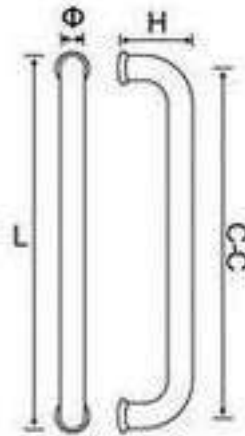

DH-207, 19x222 U-alakú cső ajtófogó

Termék Leírása:

A DH-207 „U” alakú ajtófogantyú kis méreténél fogva zuhanyajtóhoz ideális megoldás. Használata több előnnyel is jár – biztonságos ajtó mozgatás, a zuhanyajtó külső oldalán pedig száraz törülköző várja fürdés után. Rozsdamentes anyagból készül, így biztonságosan használható a zuhanykabin forró, nedves közegében is. Hasonló termékek: * Ajtófogantyúk eltolható ajtókhöz * Ajtófogantyúk üvegajtókhoz, üvegfalakhoz * Ajtógombok Ezek a termékek a Toló pajzsok/Ajtófogantyúk/, illetve a Zuhanykabin szerelvények/Ajtógombok linkekre kattintva közvetlenül megtekinthetők Zuhanykabin beépítéshez ajánlott egyéb szerelvények: * Zuhany ajtópántok * Zuhany fix megfogó szerelvények * Felső merevítők * Víz záró és mágneses profilok * Akрил és fém víz záró küszöbök Ezek a termékek a Zuhanykabin szerelvények, Víz záró és mágneses profilok, illetve a Zuhanykabin tartozékok linkekre kattintva közvetlenül megtekinthetők

Termék jellemzők:

U alakú cső ajtófogó

Fa, fém, műanyag de főleg zuhanyajtókhoz használható

Ajtófogó és rögzítő talp magassága: 59 mm (rajz H)

Furat távolság: 203 mm (rajz C)

Furat Ø: 10 mm

Felületválaszték:

Polírozott rozsdamentes (Raktáron), Szálra húzott rozsdamentes, Festett RAL színskála szerint

Méretek:

Ajtófogó hossza: 222 mm (rajz L), Ajtófogó cső Ø: 19 mm (rajz Ø)

Csomagolási egység:

pár