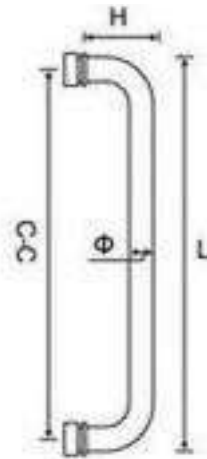

DH-800B Ajtófogantyú / Törülköző tartó

Termék Leírása:

Web áruházunk újdonsága a DH-800B típusú, sokoldalúan használható ajtófogantyú/törülköző tartó szett, nyíló ajtóra vagy fix üvegre is felszerelhető. Használata több előnnyel is jár – biztonságos ajtó mozgatás, vagy a zuhanyajtó/zuhany fix üveg külső oldalán száraz törülköző várja fürdés után. Rozsdamentes anyagból készül, így biztonságosan használható a zuhanykabin forró, nedves közegében is. 19 mm-es cső átmérője elegáns, stabil megfogást biztosít. Hasonló termékek: * Ajtófogantyúk eltolható ajtókhoz * Ajtófogantyúk üvegajtókhoz, üvegfalakhoz * Ajtógombok Ezek a termékek a Toló pajzsok/Ajtófogantyúk/, illetve a Zuhanykabin szerelvények/Ajtógombok linkekre kattintva közvetlenül megtekinthetők Zuhanykabin beépítéshez ajánlott egyéb szerelvények: * Zuhany ajtópántok * Zuhany fix megfogó szerelvények * Felső merevítők * Víz záró és mágneses profilok * Akril és fém víz záró küszöbök Ezek a termékek a Zuhanykabin szerelvények, Víz záró és mágneses profilok, illetve a Zuhanykabin tartozékok linkekre kattintva közvetlenül megtekinthetők

Termék jellemzők:

*U alakú ajtófogantyú / törülközőtartó
Egyik oldalon ajtógombral
Zuhanyajtóra vagy zuhanykabin fix üvegre ajánlott
Ajtófogó és rögzítő talp magassága: 59 mm (rajz H)
Furat távolság: 457 mm (rajz C)
Furat Ø: 10 mm*

Felületválaszték:

Polírozott rozsdamentes (Alap kivitel), Szálra húzott rozsdamentes, Festett RAL színskála szerint

Méretek:

Ajtófogó hossza: 475 mm (rajz L), Ajtófogó cső Ø: 19 mm (rajz Ø)

Csomagolási egység: