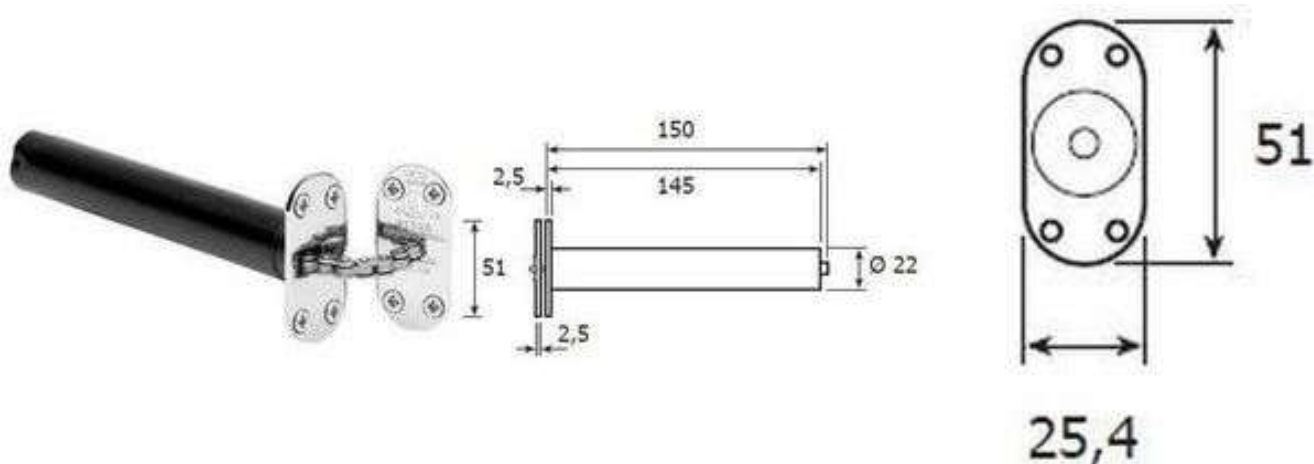

Perko R1 rejtett ajtócsukó szerkezetek, íves zártakaróval

Termék Leírása:

Az angol Samuel Health vállalat Perko márkanevű, rejtett ajtócsukó szerkezetei nem biztosítanak különleges beállítási lehetőségeket, de mindennel felvértezték ahhoz, hogy a legtöbb normál méretű ajtó becsukását probléma mentesen és láthatatlan módon végezze. Olyan beépítési helyekre ajánljuk, ahol fontos az esztétikus megjelenés, a megbízhatóság és a biztonság. Termék kiemelt jellemzői: Ajtószárnyba süllyeszthető ajtócsukó szerkezet; Egy irányban nyíló fa ajtókhöz; Minimális ajtószárny szélesség 35 mm,; Csukási sebesség gyárilag beállítva; Fényes króm, matt króm vagy polírozott réz előlappal; 500.000 nyitás-zárás ciklusra tesztelve; 24 hónap cseregarancia; CE minősítés EN 1154 szerint; Technikai részletek: Nyitásszög: 180° egy irányban; 1-as erőfokozat, 8 Nm nyomatékkal; Ajtó kitámasztás nélkül; Felhasználási lehetőségek: fa ajtókhöz; -20°C - +40°C között használható Fontos tudnivalók ! Fontos a megfelelő ajtócsukó szerkezet és ajtószárny szélesség kiválasztása, mert az oda nem illő készülék nem fog rendeltetésszerűen működni, és idő előtt meghibásodhat. A garancia igény ezért nem érvényesíthető szakszerűtlen felszerelés, illetve nem rendeltetésszerű használat esetén! Javasolt a termékkel együtt a felszerelés, beállítás megrendelése is.

Termék jellemzők:

Ajtószárnyba szerelhető ajtócsukó szerkezetek, egy irányban nyíló ajtókhöz.

Csukási sebesség állandó.

50 kg ajtó súlyig, 850 mm x 2400 mm ajtó méretig.

Felületválaszték:

polírozott réz zártakaróval (FP 000R1LP), fényes króm zártakaróval (FP 000R1LC), matt króm zártakaróval (FP 000R1LCS)

Méretek:

Szerkezet 142x22x25mm

Csomagolási egység:

darab