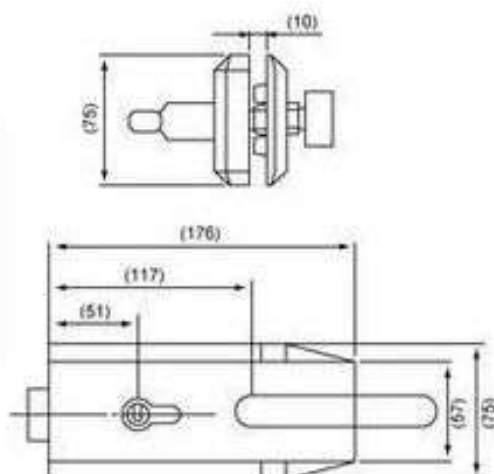

### Termék jellemzők:

*Középzár + kilincs + cylinder betét*

### Méretek:

Hosszúság: 175 mm, Magasság: 74 mm