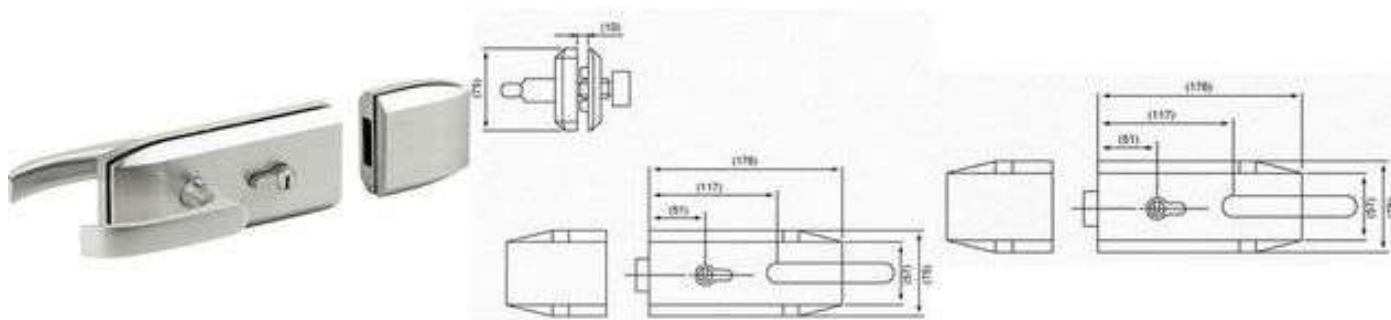

LHL002 Kilincses középzár szett lengőajtókhoz, ellendarabbal

Termék jellemzők:

Középzár + kilincs + cylinder betét + ellendarab

Felületválaszték:

Rozsdamentes szálhúzott

Méretek:

Hosszúság: 75 mm, Magasság: 74 mm

Csomagolási egység:

darab