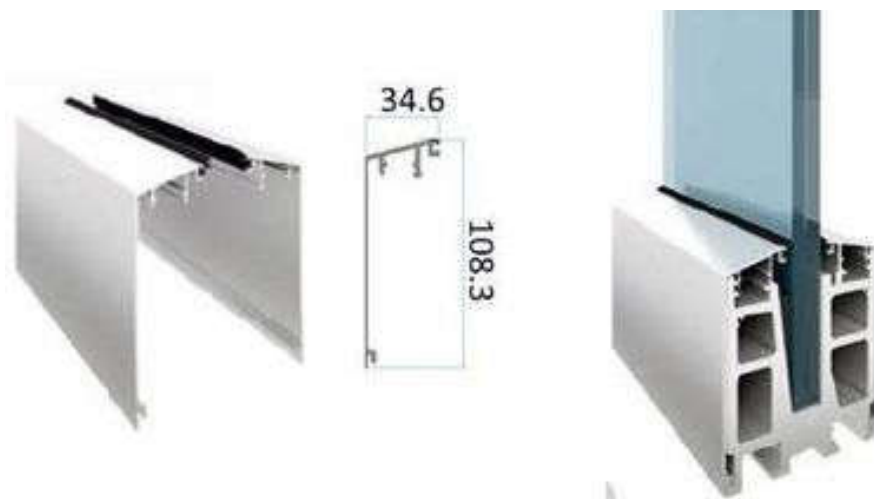

M100-10 Takaró profil ferde éllel

Termék Leírása:

Fontos tudnivalók ! * A Premium M100-10 ferde élű takaró profilok árai bruttó árak és méter/áron értendőek !
* A Premium M100-10 ferde élű takaró profilokat a hézag tömítő gumikkal együtt szállítjuk ! * A garancia igény nem érvényesíthető szakszerűtlen felszerelés, illetve nem rendeltetésszerű használat esetén! * Cégünk örömmel ad szakmai tanácsadást az üveg korlát rögzítő sínek felhasználásához. Igény esetén vállaljuk a helyszíni felmérést, a korlát üvegek legyártását és az üveg korlátok beépítését.

Termék jellemzők:

Szett tartalma :

1 db ferde élű takaró profil 6000 mm hosszban, eloxált alumínium

(a takaró profilból 2 méter szükséges 1 méter üveg korláthoz !)

1 db hézag tömítő gumi profil hossza: 6m

Felületválaszték:

eloxált alumínium

Csomagolási egység:

darab