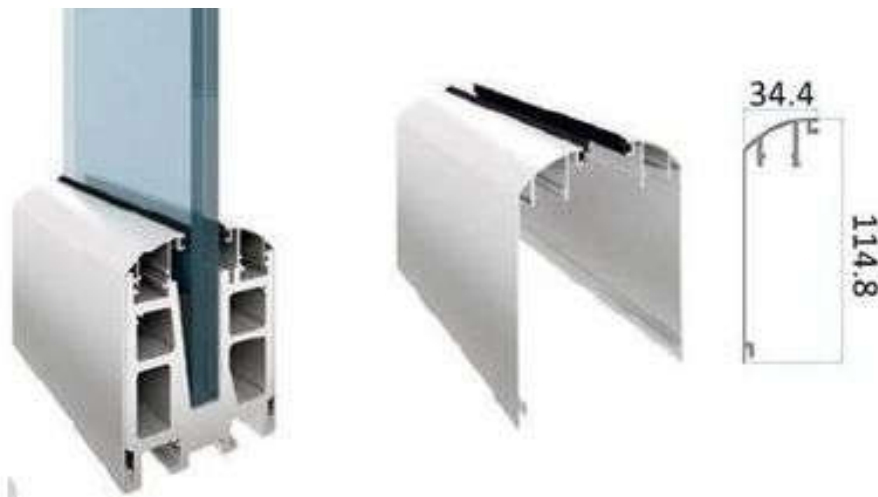

## M100-30 Takaró profil ívelt éllel

### Termék Leírása:

Fontos tudnivalók ! \* A Premium M100-30 ívelt élű takaró profilok árai bruttó árak és méter/áron értendők !  
\* A Premium M100-30 ívelt élű takaró profilokat a hézag tömítő gumikkal együtt szállítjuk ! \* A garancia igény nem érvényesíthető szakszerűtlen felszerelés, illetve nem rendeltetésszerű használat esetén! \* Cégünk örömmel ad szakmai tanácsadást az üveg korlát rögzítő sínek felhasználásához. Igény esetén vállaljuk a helyszíni felmérést, a korlát üvegek legyártását és az üveg korlátok beépítését.

### Termék jellemzők:

*Szett tartalma :*

*1 db takaró profil ívelt éllel 6000 mm hosszban, eloxált alumínium*

*( a takaró profilból 2 méter szükséges 1 méter üveg korláthoz ! )*

*1 db hézag tömítő gumi profil hossza: 6m*

### Felületválaszték:

eloxált alumínium