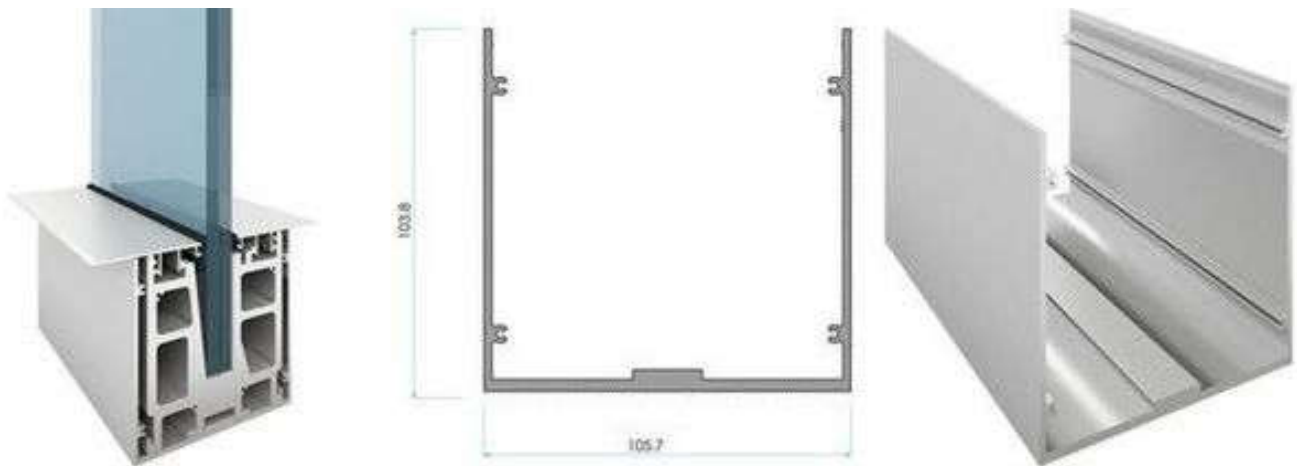

M150-50 U-alakú szerelő profil

Termék Leírása:

Fontos tudnivalók ! * A Premium M150-50 U-alakú szerelő profil ár bruttó ár és méter/áron értendő ! * A garancia igény nem érvényesíthető szakszerűtlen felszerelés, illetve nem rendeltetésszerű használat esetén! * Cégünk örömmel ad szakmai tanácsadást az üveg korlát rögzítő sínek felhasználásához. Igény esetén vállaljuk a helyszíni felmérést, a korlát üvegek legyártását és az üveg korlátok beépítését.

Termék jellemzők:

Szett tartalma: 1 db U-alakú szerelő profil hossza: 6m

Felületválaszték:

eloxált alumínium

Csomagolási egység:

darab