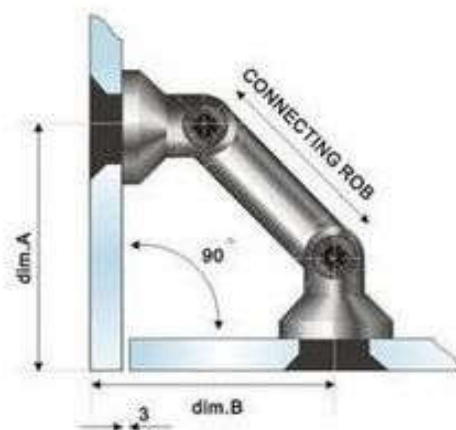

OF-E-1 Üveg-üveg megfogó

Termék jellemzők:

Állítható

Felületválaszték:

Rozsdamentes

Méretek:

Távtartó hossz: 60 mm, Távtartó \varnothing : 20 mm, Megfogó \varnothing : 35 mm, Furat: 26 mm

Csomagolási egység: