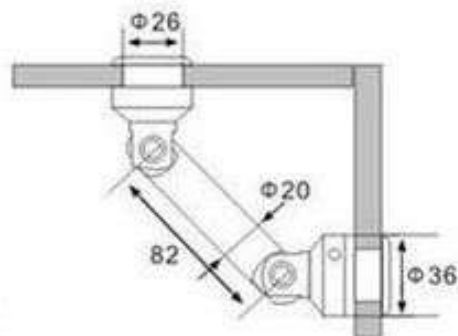

OF-E-1 Üveg-üveg megfogó

Termék jellemzők:

Állítható

Felületválaszték:

Rozsdamentes

Méretek:

Távtartó hossz: 60 mm, Távtartó \varnothing : 20 mm, Megfogó \varnothing : 35 mm, Furat: 26 mm

Csomagolási egység:

darab