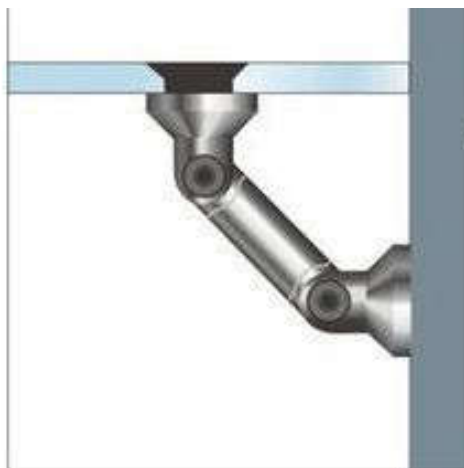

OF-E-2 Fal-üveg dupla megfogó

Termék jellemzők:

Állítható

Felületválaszték:

Rozsdamentes

Méretek:

Távtartó hossz: 60 mm, Távtartó Ø: 20 mm, Megfogó Ø: 35 mm, Furat: 26 mm

Csomagolási egység:

darab