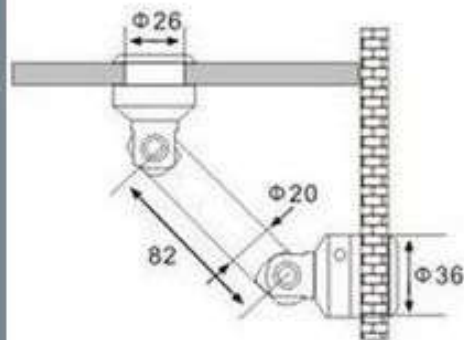

OF-E-2 Fal-üveg dupla megfogó

Termék jellemzők:

Állítható

Felületválaszték:

Rozsdamentes

Méretek:

Távtartó hossz: 60 mm, Távtartó Ø: 20 mm, Megfogó Ø: 35 mm, Furat: 26 mm

Csomagolási egység:

darab