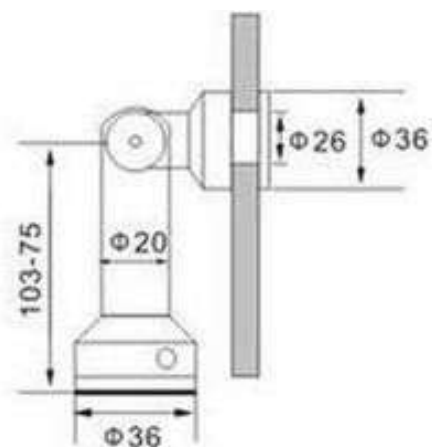

OF-E-3 Fal-üveg megfogó

Termék jellemzők:

Állítható

Felületválaszték:

Rozsdamentes

Méretek:

Magasság: 103 mm, Távtartó Ø: 20 mm, Megfogó Ø: 35 mm, Furat: 26 mm

Csomagolási egység:

darab