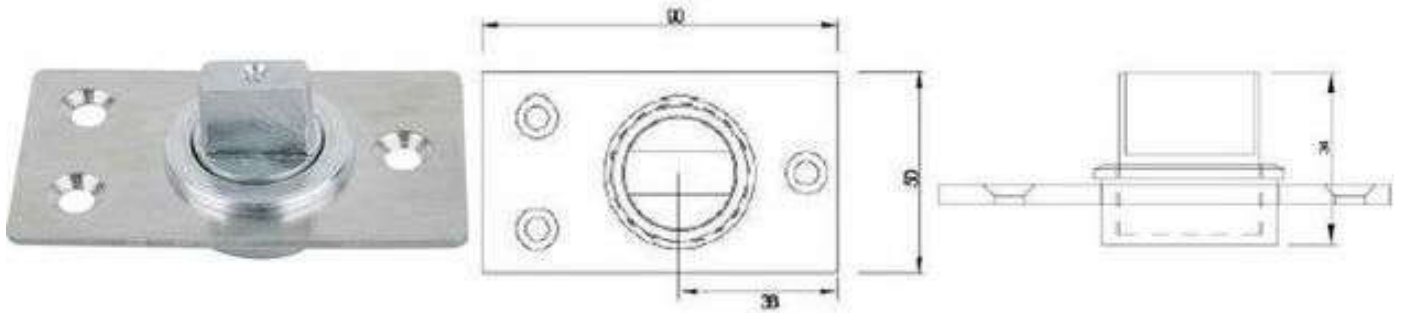

OF-C7 Alsó forgástengely (DORMA kompatibilis)

Termék Leírása:

Az OF-C7 egy alsó forgástengely, ehhez csatlakozik az alsó forgáspont. Az OF-C7 alsó forgástengely mérete és kivitele megegyezik a DORMA 04.602 alsó forgástengellyel. Fontos tudnivalók ! Az OF-C7 alsó forgástengely kizárólag DORMA/DORMA kompatibilis alsó forgáspontokkal használható ! Fontos az egymáshoz passzoló szerelvények kiválasztása, mert az oda nem illő termékek nem fognak rendeltetészerűen működni, és idő előtt meghibásodhatnak. Régi szerelvény cseréjénél sokszor gondot okoz a cserélendő szerelvény típusának pontos meghatározása. Erre nagyon kell figyelni, mert pl. az OF-C7 alsó forgástengely kizárólag DORMA alsó forgásponthoz használható !

Termék jellemzők:

*Alsó forgástengely az APF-005 és AR-005 alsó forgáspontokhoz
(DORMA 04.602 alsó forgástengelynek megfelelő)*

Felületválaszték:

Szálla húzott rozsdamentes (Alap kivitel)

Méretetek:

Szélesség: 88 mm, Magasság: 51 mm

Csomagolási egység:

darab