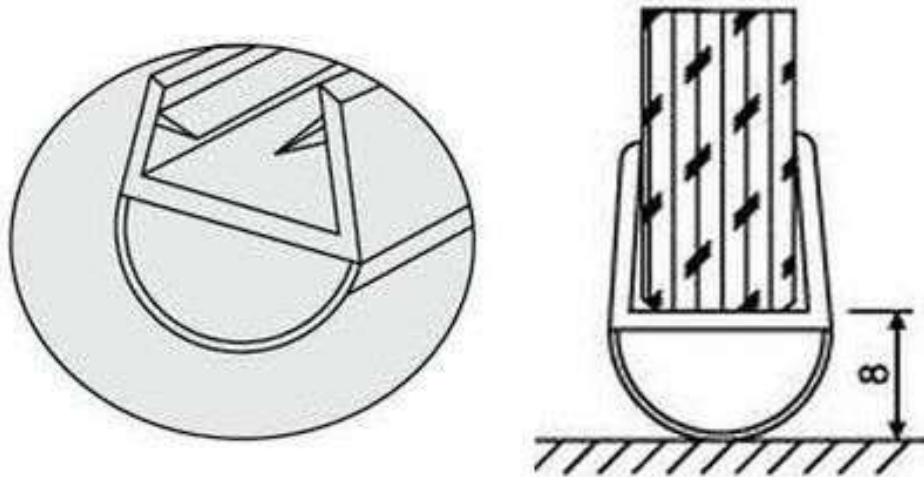

PS11 D Műanyag Profilok 10 mm vastag üveghez

Termék Leírása:

PS-11-10MM-2,5 Ez a műanyag „D” profil olyan egyedi üveg tolóajtó beépítésnél alkalmazható, ahol az üveg vastagság 10 mm. A műanyag „D” profilt az üvegajtó hosszanti élére húzzuk. Az ajtó csukásakor a műanyag profil megakadályozza, hogy az üvegajtó az oldalfalhoz érjen. Ezáltal elkerülhetőek az esetleges sérülések. A PS-21H profil hossza 2500 mm, ezáltal speciális beépítési helyzetben is ideális megoldás ! Fontos tudnivaló – Beépítés előtt az üvegajtó és a műanyag profil méretét ellenőrizni kell !

Termék jellemzők:

*PS-11 automata vagy kézi toló ajtóhoz
Üveg elhagyás 8 mm
D profil 10 mm vastag üveghez*

Felületválaszték:

Transzparens

Méretek:

Hossz: 2500 mm

Csomagolási egység:

darab