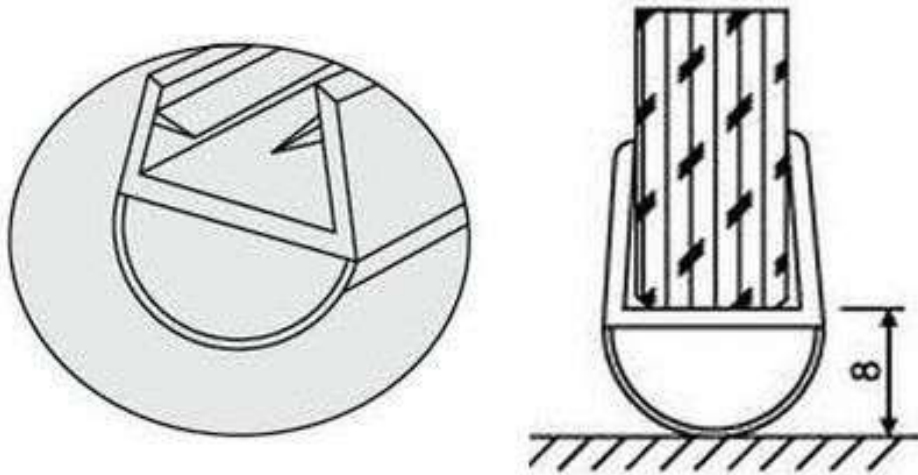

PS-11 Műanyag D Profil 6 mm vastag üveghez

Termék Leírása:

Ez a „D” profil olyan egyedi zuhanykabinoknál alkalmazható, ahol a beépített üveg vastagság 6 mm. Az ajtó a fix üvegre / falra záródik, a víz záró profil megakadályozza a víz kifolyását az ajtó és a fix üveg/fal között. A profil "D" része rugalmas, ezért kiválóan tömíti a fal esetleges egyenetlenségeit. A PS-11 profil hossza 2400 mm, ezáltal a legtöbb beépítési helyzetben ideális megoldás ! Fontos tudnivaló - A beépítési helyzettől függően az ajtó 1 vagy 2 irányban nyitható ! Ezt a profilt olyan előre gyártott zuhanykabinokhoz is ajánljuk, ahol az üveg vastagság 6 mm !!

Termék jellemzők:

*Nyíló vagy lengő ajtókhöz
Üveg elhagyás 8 mm*

Felületválaszték:

Transzparens

Méretek:

Profil hossza 2400 mm

Csomagolási egység:

darab