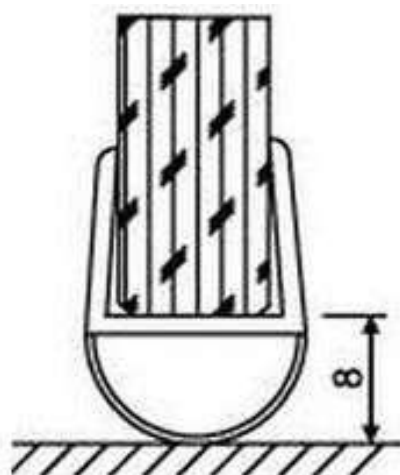

PS-11 Műanyag D profilok 8 mm vastag üveghez

Termék Leírása:

Ez a műanyag olyan egyedi nyíló ajtós vagy harmonika zuhanykabinoknál alkalmazható, ahol a beépített üveg vastagság 8 mm. A műanyag profilt az üvegajtó hosszanti élére húzzuk. Az ajtó csukott állapotában a műanyag profil megakadályozza a fürdéskor keletkező víz kifolyását. A PS-6 profil hossza 2400 mm, ezáltal a legtöbb zuhanykabin beépítési helyzetben ideális megoldás ! Beépítés előtt az üvegajtó és a műanyag profil méretét ellenőrizni kell !

Termék jellemzők:

*Nyíló, lengő vagy tolóajtókhoz
Üveg elhagyás 8 mm*

Felületválaszték:

Transzparens

Méretek:

Profil hossza 2400 mm

Csomagolási egység:

darab