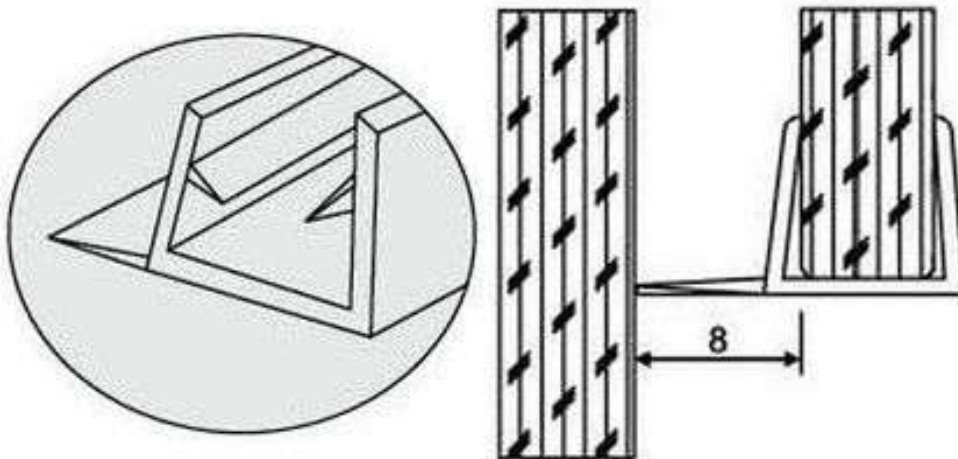

### Termék Leírása:

PS-12-10MM-2,4 Ez a 90°-os hézagoló profil olyan egyedi tolóajtó beépítésnél alkalmazható, ahol az üveg vastagság 10 mm. A toló ajtó futása a fix üveggel / fallal párhuzamos, a PS-12 profil lecsökkenti az ajtó és a fix üveg / fal közötti hézagot. A profil hossza 2400 mm, ezáltal a legtöbb beépítési helyzetben ideális megoldás ! Fontos tudnivaló – Az oldal szakáll 9 mm hosszúságú !

### Méretek:

Hossz: 2400 mm , 8 mm hosszú oldalszakállal