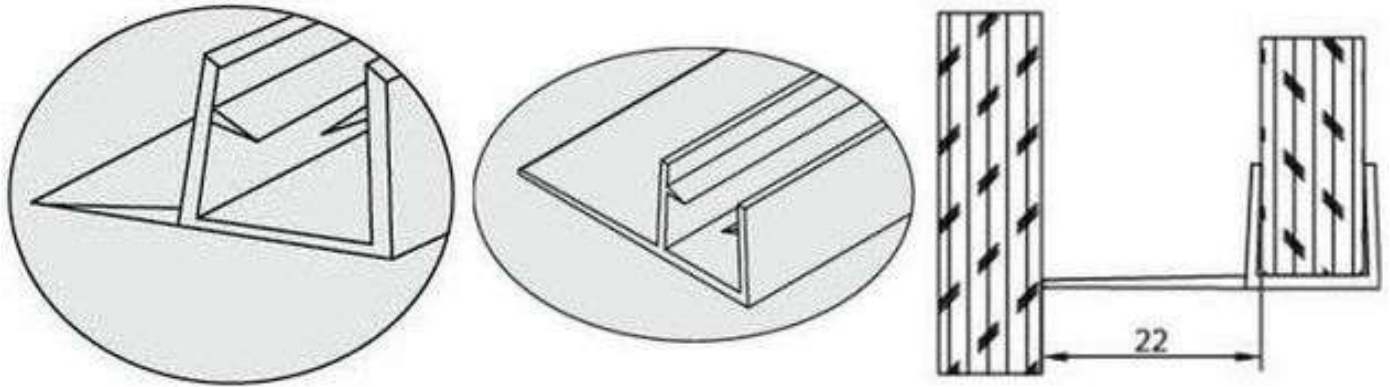

### Termék Leírása:

PS-13C-10MM-2,5 Ez a 90°-os hézagoló profil olyan egyedi tolóajtó beépítésnél alkalmazható, ahol az üveg vastagság 10 mm. A toló ajtó futása a fix üveggel / fallal párhuzamos, a PS-13C profil lecsökkenti az ajtó és a fix üveg / fal közötti hézagot. A profil hossza 2500 mm, ezáltal a legtöbb beépítési helyzetben ideális megoldás ! Fontos tudnivaló – Az oldal szakáll 20 mm hosszúságú !

### Méretek:

Hossz: 2500 mm , 22 mm hosszú oldalszakállal