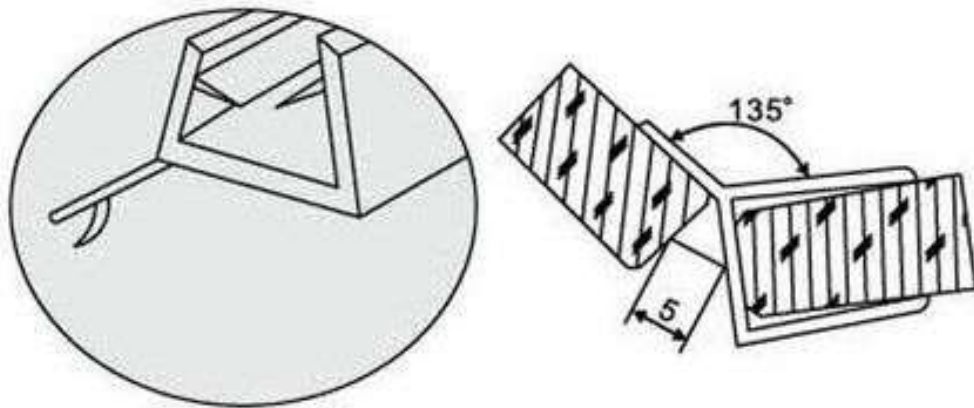

PS-14 Műanyag Profil 8 mm vastag üveghez

Termék Leírása:

Ez a 135°-os vízzáró profil olyan egyedi zuhanykabinoknál alkalmazható, ahol a beépített üveg vastagság 8 mm. A nyíló ajtó végállás pontja a fix üveg mellett van, a vízzáró profil megakadályozza a víz kifolyását az ajtó és a fix üveg között. A PS-14 profil hossza 2400 mm, ezáltal bármilyen beépítési helyzetben ideális megoldás ! Fontos tudnivaló - Az ajtó csak 1 irányban nyitható !

Termék jellemzők:

135°-os nyíló ajtókhöz
12 mm hosszú oldal szakállal
Üveg elhagyás 5 mm

Felületválaszték:

Transzparens

Méretek:

Profil hossza 2400 mm

Csomagolási egység:

darab