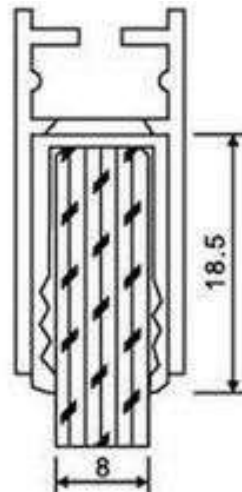

PS-15 Műanyag profil 8 mm vastag üveghez

Termék Leírása:

Ez a hézag tömítő műanyag profil olyan egyedi zuhanykabinoknál alkalmazható, ahol a fix üvegeket fém profilokban rögzítik. A profilt a fix üveg és a fém profil közé helyezzük, ezáltal tökéletesen szigetelő vízzáras érhető el. A PS-15 profil hossza 2400 mm, ezáltal a legtöbb beépítési helyzetben ideális megoldás ! Fontos tudnivaló – Beépítés előtt a fix üveg és a fém profil méreteit ellenőrizni kell !

Termék jellemzők:

Üvegre húzható Hézag tömítő profil nyíló vagy toló ajtóhoz
18,5 mm magas

Felületválaszték:

Transzparens

Méretek:

Profil hossza 2400 mm

Csomagolási egység:

darab