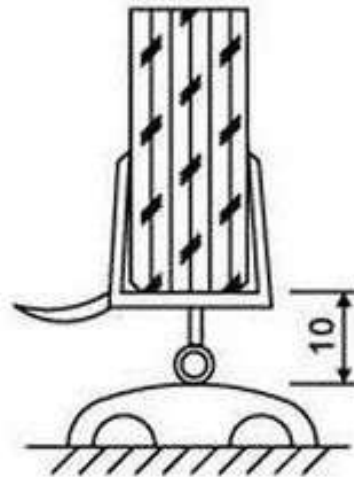

PS-16 Műanyag profil 8 mm vastag üveghez

Termék Leírása:

Ez az alsó vízvető / vízzáró profil olyan egyedi zuhanykabinoknál alkalmazható, ahol a beépített üveg vastagság 8 mm. Amint a képen látható, oldal éllel és alsó gömbbel kapható. A PS-16 profil megakadályozza a víz kifolyását az ajtó és a padlózat között. A profil teljes hossza 2400 mm. Fontos tudnivaló – A beépítési helyzettől függően az ajtó 1 vagy 2 irányban nyitható !

Termék jellemzők:

*Üvegre húzható Alsó vízvető profil nyíló vagy lengő ajtókhöz
Rövid oldal éllel és alsó érintő gömbbel
Üveg elhagyás 10 mm*

Felületválaszték:

Transzparens

Méretek:

Profil hossza 2400 mm

Csomagolási egység: