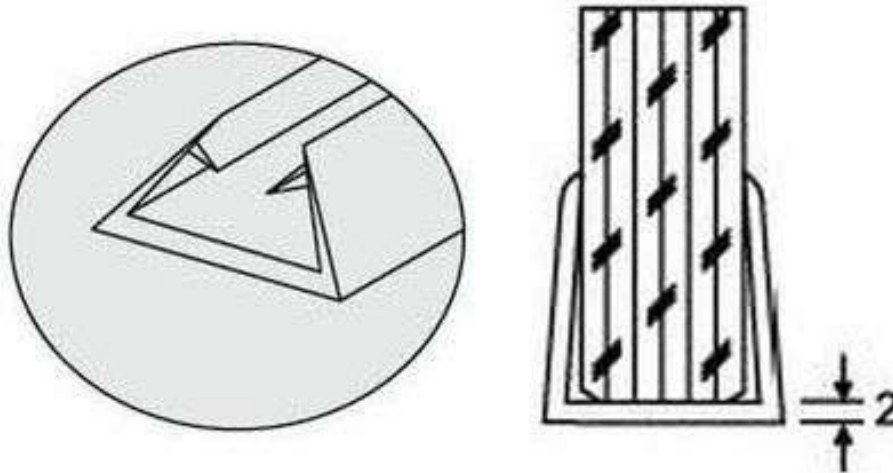

PS17 Műanyag Élvédő Profilok 10 mm vastag üveghez

Termék Leírása:

PS-17-10MM-2,4 Ez az él védő műanyag profil olyan egyedi üvegajtó / üvegfal beépítésnél alkalmazható, ahol az üveg vastagság 10 mm. A PS-17 profilon nincs se oldal él se alsó szakáll. A profil hossza 2500 mm, ezáltal a legtöbb beépítési helyzetben ideális megoldás ! Fontos tudnivaló - Beépítés előtt az üvegek méretezését ellenőrizni kell !

Termék jellemzők:

*90°-os nyíló ajtókhöz
Üveg elhagyás 2 mm
Élvédő profil 10 mm vastag üveghez*

Felületválaszték:

Transzparens

Méretek:

Hossz: 2500 mm

Csomagolási egység:

darab