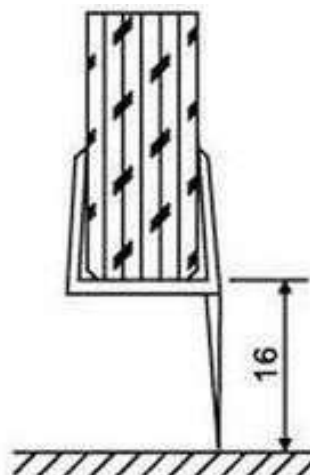

PS-18 Műanyag profil 8 mm vastag üveghez

Termék Leírása:

Ez a 180°-os vízzáró profil olyan egyedi zuhanykabinoknál alkalmazható, ahol a beépített üveg vastagság 8 mm. A nyíló ajtó a fix üvegre záródik, a vízzáró profil megakadályozza a víz kifolyását az ajtó és a fix üveg között. A vízzáró szakáll a profil szélén található. A PS-18 profil hossza 2400 mm, ezáltal speciális beépítési helyzetben is ideális megoldás! Fontos tudnivaló - Az ajtó csak 1 irányban nyitható!

Termék jellemzők:

Üvegre húzható Vízzáró profil 180°-os nyíló ajtókhöz

16 mm hosszú szakállal

Üveg elhagyás 6 mm

Felületválaszték:

Transzparens

Méretek:

Profil hossza 2400 mm