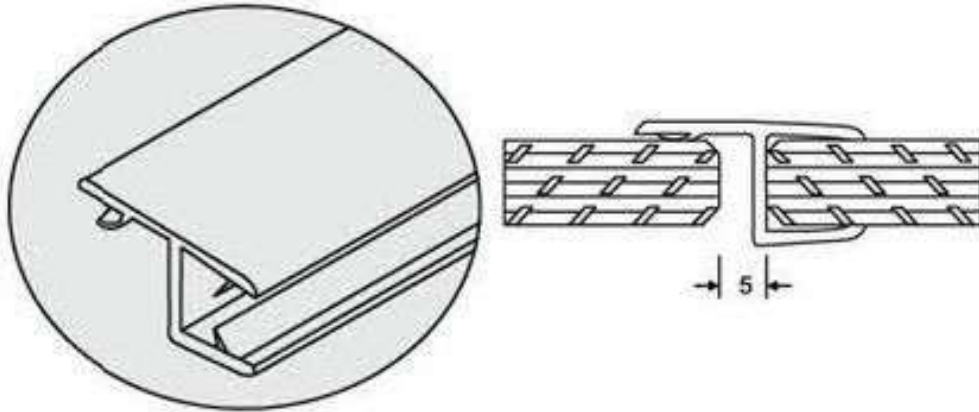

PS1 Műanyag Profilok 10 mm vastag üveghez

Termék Leírása:

PS-1-10MM-2,5 Ez a 180°-os hézagoló profil olyan egyedi üvegajtó / üvegfal beépítésnél alkalmazható, ahol az üveg vastagság 10 mm. A nyíló ajtó végállás pontja a fix üveg mellett van, a PS-1 profil megakadályozza az ajtó és a fix üveg közötti levegő áramlást. Ezáltal egyrészt tömítő, másrészt hang gátló funkciót lát el. A profil hossza 2500 mm, ezáltal bármilyen beépítési helyzetben ideális megoldás ! Fontos tudnivaló - Az ajtó csak 1 irányban nyitható !

Termék jellemzők:

180°-os nyíló ajtókhöz
10 mm vastag üveghez
Üveg elhagyás 5 mm
12 mm hosszú oldal szakállal

Felületválaszték:

Transzparens

Méretek:

Hossz: 2500 mm

Csomagolási egység:

darab