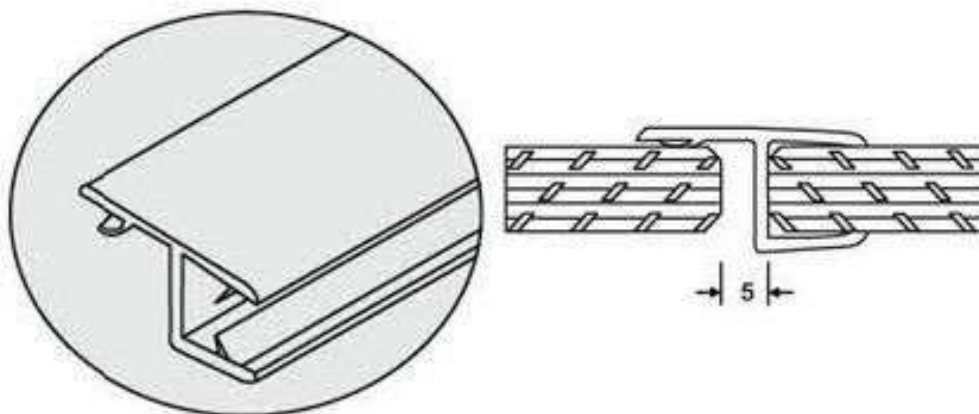

PS-1 Műanyag Profil 8 mm vastag üveghez

Termék Leírása:

Ez a 180°-os vízzáró profil olyan egyedi zuhanykabinoknál alkalmazható, ahol a beépített üveg vastagság 8 mm. A nyíló ajtó végállás pontja a fix üveg mellett van, a vízzáró profil megakadályozza a víz kifolyását az ajtó és a fix üveg között. A PS-1 profil hossza 2400 mm, ezáltal bármilyen beépítési helyzetben ideális megoldás ! Fontos tudnivaló - Az ajtó csak 1 irányban nyitható !

Termék jellemzők:

Üvegre húzható Vízzáró profil 180°-os nyíló ajtókhöz

12 mm hosszú oldal szakállal

Üveg elhagyás 5 mm

Méretek:

Profil hossza 2400 mm

Csomagolási egység:

darab