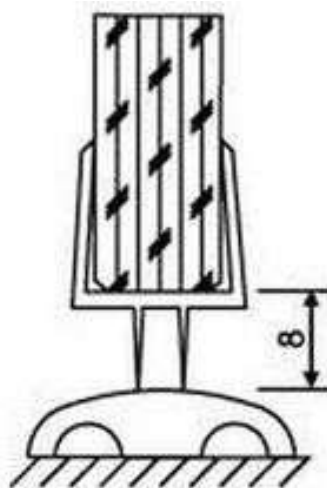

## PS-20 Műanyag profil 8 mm vastag üveghez

### Termék Leírása:

Ez az alsó vízzáró profil olyan egyedi zuhanykabinoknál alkalmazható, ahol a beépített üveg vastagság 8 mm. Dupla alsó szakállal, oldal él nélkül kapható. A PS-20 profil megakadályozza a víz kifolyását az ajtó és a padlózat között. Fontos tudnivaló – A beépítési helyzettől függően az ajtó 1 vagy 2 irányban nyitható !

### Termék jellemzők:

Üvegre húzható Alsó vízzáró profil nyíló vagy lengő ajtóhoz  
Dupla alsó szakállal, oldal él nélkül  
Üveg elhagyás 8 mm

### Méretek:

Profil hossza 2400 mm