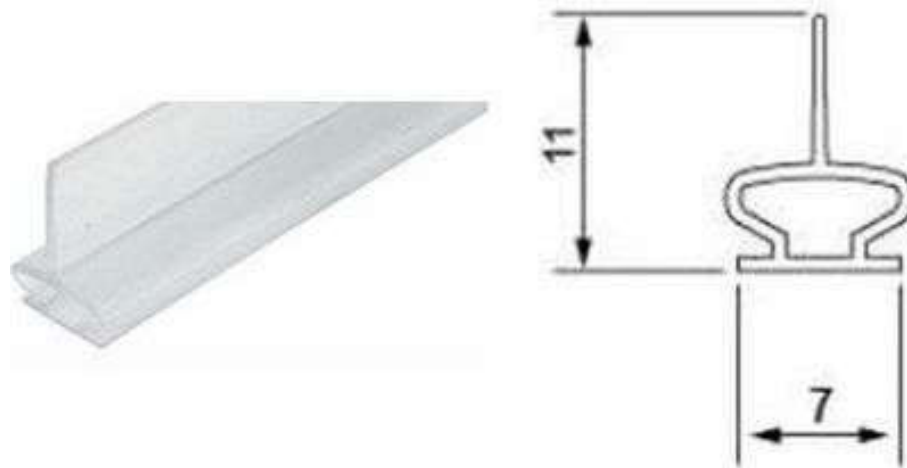

PS-21 Üveg élére ragasztható műanyag profil

Termék Leírása:

Ezt a hézag tömítő / vízzáró profilt olyan beépítési helyzetekhez ajánljuk, ahol az adott üveg hézag nem tesz lehetővé más profil használatát. A PS-21 profilt nem ráhúzzuk, hanem ráragasszuk az üveg élére ! Az ajtó a fix üvegre / falra záródik, a műanyag profil megakadályozza a víz kifolyását az ajtó és a fix üveg/fal között. A vízzáró szakáll a profil közepén található. A profil hossza 2400 mm, ezáltal a legtöbb beépítési helyzetben ideális megoldás ! Fontos tudnivaló – A profil felragasztását bízza szakemberre ! Az ajtó a beépítési helyzettől függően 1 vagy 2 irányban nyitható !

Termék jellemzők:

Üvegre élére ragasztható Hézag tömítő/ vízzáró profil nyíló vagy lengő ajtóhoz
11 mm magas szakállal
A szakáll a profil közepén van
Üveg elhagyás 10 mm

Felületválaszték:

Transzparens

Méretek:

Profil hossza 2400 mm

Csomagolási egység:

darab