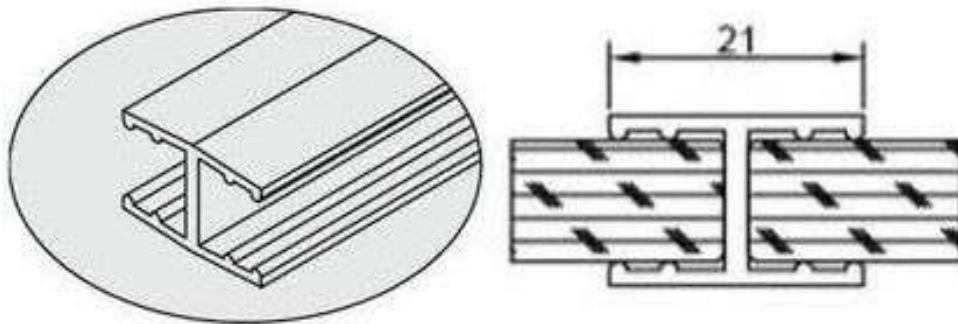

PS23 Műanyag Soroló Profilok 10 mm vastag üveghez

Termék Leírása:

PS-23-10MM-2,5 Ez a „H” alakú profil olyan nagyméretű, egyedi üvegfal beépítésnél alkalmazható, ahol az üveg vastagság 10 mm. A PS-23 profilt kizárólag fix üvegek egymás melletti beépítéséhez használjuk, így egyszerre van rögzítő és tömítő feladata. A profil hossza 2500 mm, ezáltal bármilyen speciális beépítési helyzetben is ideális megoldás ! Fontos tudnivaló – Beépítés előtt az üvegek méretezését ellenőrizni kell !

Termék jellemzők:

180°-os fix üvegekhez

Üveg elhagyás 6 mm

H profil 10 mm vastag üveghez

21 mm széles / 2x9 mm hosszú szakállal

Felületválaszték:

Transzparens

Méretek:

Hossz: 2500 mm

Csomagolási egység:

darab