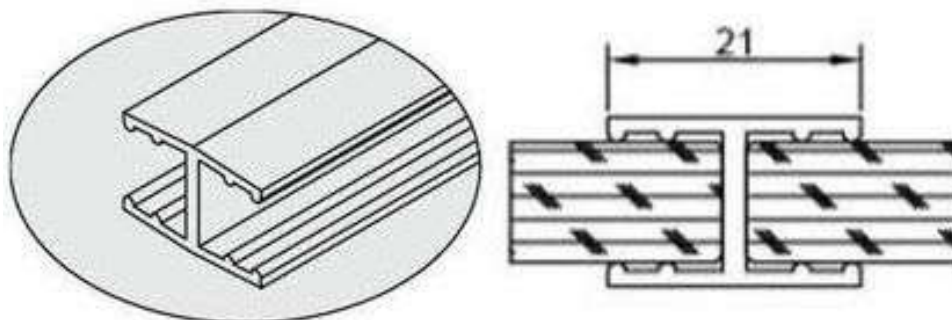

### Termék Leírása:

Ez a „H” alakú profil olyan nagyméretű, egyedi zuhanykabinoknál alkalmazható, ahol a beépített üvegek vastagsága 8 mm. A PS-23 profilt kizárólag fix üvegek egymás melletti beépítéséhez használjuk, így egyszerre van rögzítő és vízzáró feladata. A profil hossza 2400 mm, ezáltal bármilyen beépítési helyzetben ideális megoldás ! Fontos tudnivaló – Beépítés előtt az üvegek méretezését ellenőrizni kell !

### Termék jellemzők:

*Üvegre húzható H rögzítő profil fix üvegekhez  
Profil teljes szélessége 21 mm, 2x9 mm hosszú oldal szakállal  
Üveg elhagyás 6 mm*

### Méretek:

Profil hossza 2400 mm