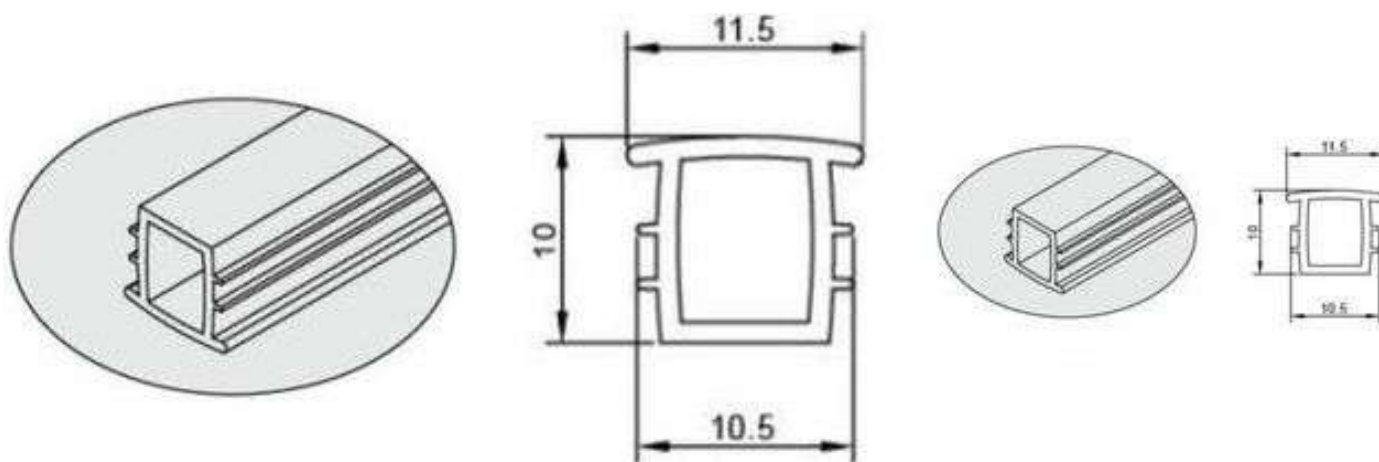

## PS-24 Üveg élére ragasztható műanyag profil

### Termék Leírása:

Ezt a műanyag profilt üveg élére is ragaszthatjuk, vagy fém profilba is helyezhetjük, ütköző profilként használva. A profil hossza 2400 mm, ezáltal bármilyen beépítési helyzetben ideális megoldás! Fontos tudnivaló – A profil felragasztását bízta szakemberre! A beépítési helyzettől függően az ajtó 1 vagy 2 irányban nyitható!

### Termék jellemzők:

Üvegre élére ragasztható Hézag tömítő / vízzáró profil nyíló vagy lengő ajtókhöz  
Üveg elhagyás 10 mm

### Méretek:

Profil hossza 2400 mm