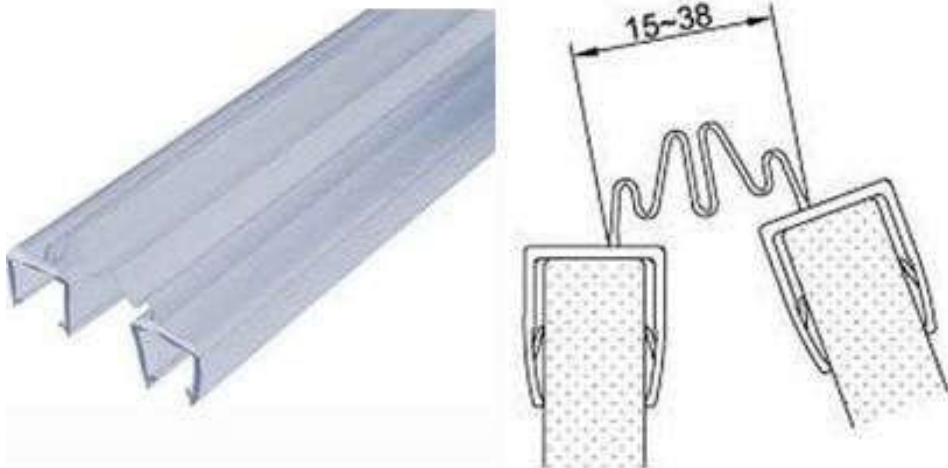

PS25 Műanyag Profilok 10 mm vastag üveghez

Termék Leírása:

PS-25-10MM-2,4 Ez a speciális dupla hézagoló profil olyan egyedi üvegajtó / üvegfal beépítésnél alkalmazható, ahol az üveg vastagság 10 mm. A nyíló ajtó a fix üvegre záródik, a PS-25 profil megakadályozza a levegő szabad áramlását az ajtó és a fix üveg között. A harmonika szerűen szétnyitható profilok hossza 2400 mm, ezáltal extrém beépítési helyzetekben is kiválóan alkalmazhatóak. Fontos tudnivaló - Az ajtó csak 1 irányban nyitható !

Termék jellemzők:

*Nyíló ajtóhoz
Üveg elhagyás 5,5 mm
10 mm vastag üveghez
Dupla műanyag profil vízzáráshoz*

Felületválaszték:

Transzparens

Méretek:

Hossz: 2400 mm

Csomagolási egység:

darab