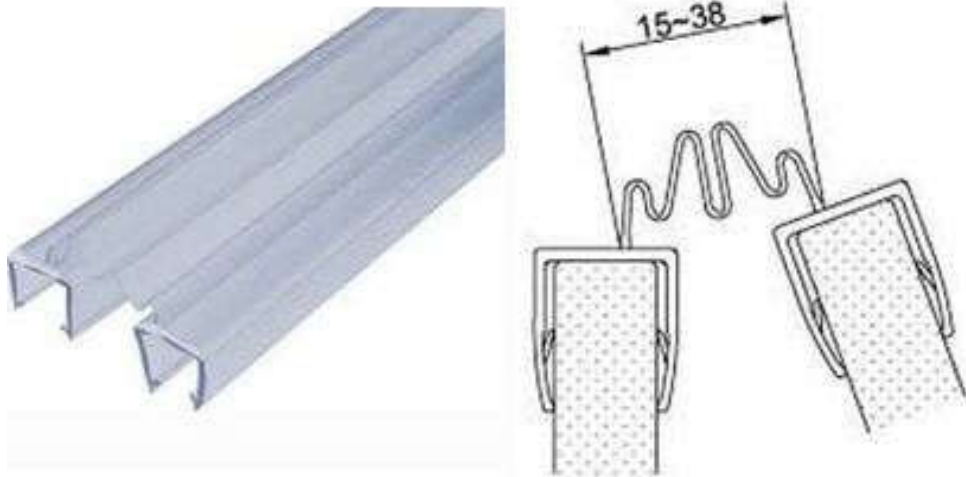

PS-25 Műanyag profil 8 mm vastag üveghez

Termék Leírása:

Ez a speciális dupla vízzáró profil olyan egyedi zuhanykabinoknál alkalmazható, ahol a beépített üveg vastagság 8 mm. A nyíló ajtó a fix üvegre záródik, a vízzáró profil megakadályozza a víz kifolyását az ajtó és a fix üveg között. A harmonika szerűen szétnyitható profilok hossza 2400 mm, ezáltal bármilyen extrém beépítési helyzetekben is kiválóan alkalmazhatóak. Fontos tudnivaló - Az ajtó beépítéstől függően 1 vagy 2 irányban nyitható !

Termék jellemzők:

Üvegre húzható Dupla vízzáró profil
Üveg elhagyás 5,5 mm

Felületválaszték:

Transzparens

Méretek:

Profil hossza 2400 mm

Csomagolási egység:

darab