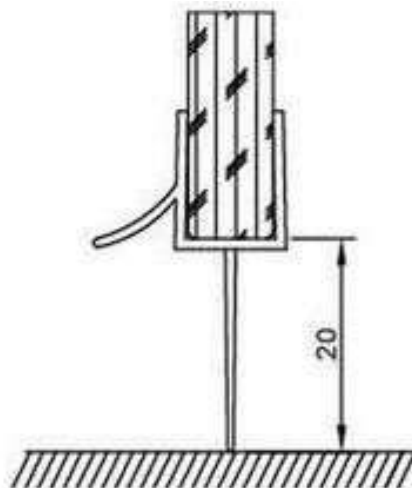

PS-26 Műanyag profil 8 mm vastag üveghez

Termék Leírása:

Ez az alsó vízvető / vízzáró profil olyan egyedi zuhanykabinoknál alkalmazható, ahol a beépített üveg vastagság 8 mm. A PS-26 profil megakadályozza a víz kifolyását az ajtó és a padlózat között. Oldal éllel és 18 mm magas alsó szakállal kapható, ezáltal extrém beépítési helyzetekben is kiválóan alkalmazhatóak. A profil teljes hossza 2400 mm. Fontos tudnivaló – A beépítési helyzettől függően az ajtó 1 vagy 2 irányban nyitható !

Termék jellemzők:

*Üvegre húzható Alsó vízzáró profil nyíló vagy lengő ajtókhöz
Oldal éllel és 18 mm hosszú alsó szakállal
Üveg elhagyás 18 mm*

Felületválaszték:

Transzparens

Méretek:

Profil hossza 2400 mm