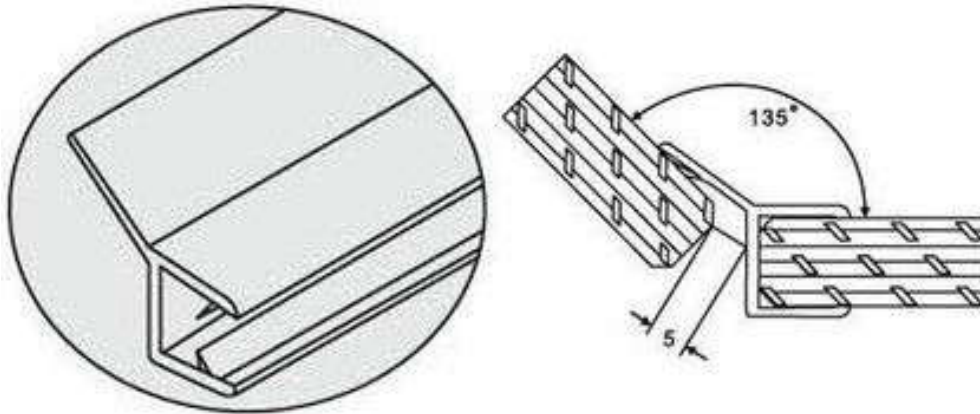

PS-2 Műanyag profil 8 mm vastag üveghez

Termék Leírása:

Ez a 135°-os vízzáró profil olyan egyedi zuhanykabinoknál alkalmazható, ahol a beépített üveg vastagság 8 mm. A nyíló ajtó végállás pontja a fix üveg mellett van, a vízzáró profil megakadályozza a víz kifolyását az ajtó és a fix üveg között. A PS-2 profil hossza 2400 mm, ezáltal bármilyen beépítési helyzetben ideális megoldás ! Fontos tudnivaló - Az ajtó csak 1 irányban nyitható !

Termék jellemzők:

Üvegre húzható Vízzáró profil 135°-os nyíló ajtókhöz
12 mm hosszú oldalélel
Üveg elhagyás 5 mm

Felületválaszték:

Transzparens

Méretek:

Profil hossza 2400 mm

Csomagolási egység:

darab