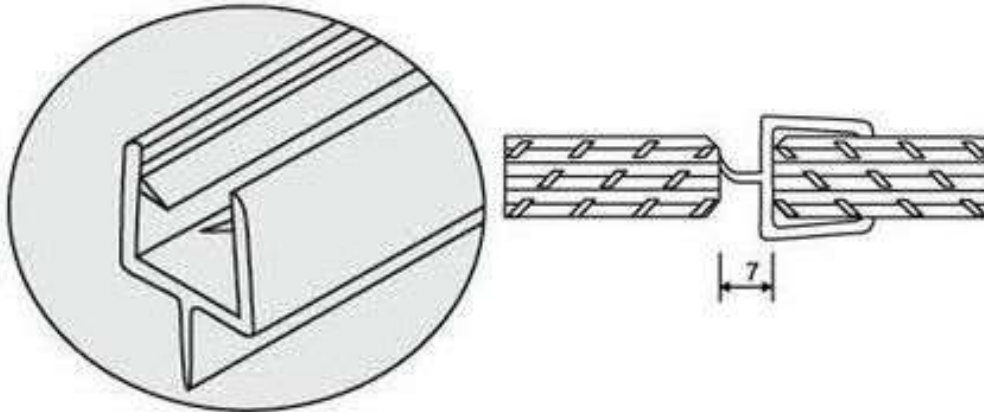

## PS4 Műanyag Profilok 10 mm vastag üveghez

### Termék Leírása:

PS-4-10MM-2,5 Ez a hézagoló profil olyan egyedi üvegajtó / üvegfal beépítésnél alkalmazható, ahol az üveg vastagság 10 mm. A nyíló ajtó a fix üvegre / falra záródik, a PS-4 profil megakadályozza az ajtó és a fix üveg közötti levegő áramlást. Ezáltal egyrészt tömítő, másrészt hang gátló funkciót lát el. A profil hossza 2500 mm, ezáltal bármilyen beépítési helyzetben ideális megoldás ! Fontos tudnivaló - Az ajtó csak 1 irányban nyitható !

### Termék jellemzők:

*Nyíló ajtóhoz  
Üveg elhagyás 7 mm  
10 mm vastag üveghez  
8,5 mm hosszú szakállal*

### Méretek:

Hossz: 2500 mm