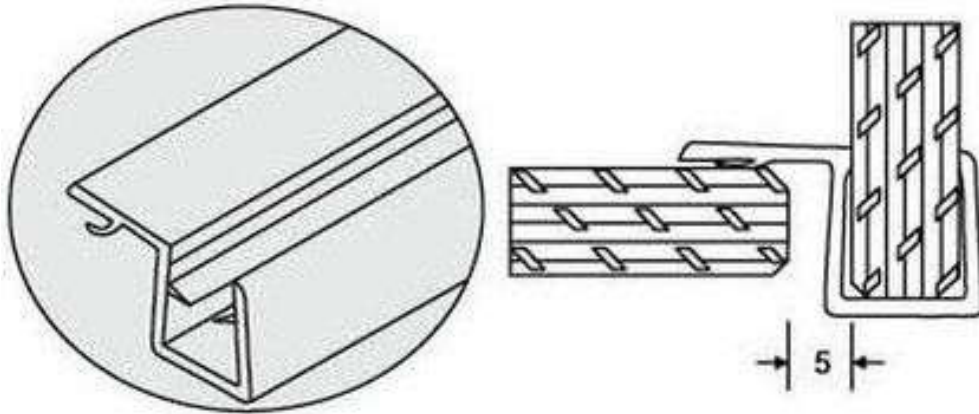

## PS5 Műanyag Profilok 10 mm vastag üveghez

### Termék Leírása:

PS-5-10MM-2,5 Ez a 90°-os hézagoló profil olyan egyedi üvegajtó / üvegfal beépítésnél alkalmazható, ahol az üveg vastagság 10 mm. A nyíló ajtó végállás pontja a fix üveg / fal mellett van, a PS-5 profil megakadályozza az ajtó és a fix üveg / fal közötti levegő áramlást. Ezáltal egyrészt tömítő, másrészt hang gátló funkciót lát el. A profil hossza 2500 mm, ezáltal bármilyen beépítési helyzetben ideális megoldás ! Fontos tudnivaló - Az ajtó csak 1 irányban nyitható !

### Termék jellemzők:

*Nyíló ajtóhoz  
Üveg elhagyás 5 mm  
10 mm vastag üveghez  
10 mm hosszú oldal szakállal*

### Méretek:

Hossz: 2500 mm