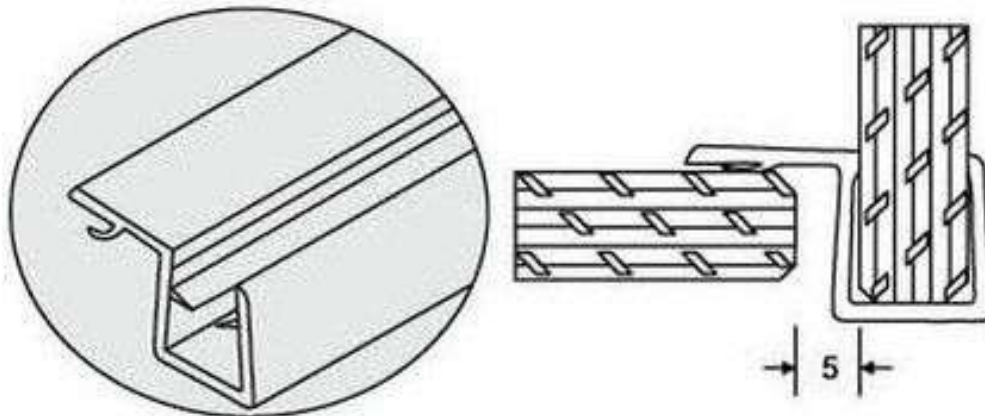

PS-5 Műanyag profil 8 mm vastag üveghez

Termék Leírása:

Ez a 90°-os vízzáró profil olyan egyedi zuhanykabinoknál alkalmazható, ahol a beépített üveg vastagság 8 mm. A nyíló ajtó végállás pontja a fix üveg mellett van, a vízzáró profil megakadályozza a víz kifolyását az ajtó és a fix üveg között. A PS-5 profil hossza 2400 mm, ezáltal bármilyen beépítési helyzetben ideális megoldás! Fontos tudnivaló - Az ajtó csak 1 irányban nyitható!

Termék jellemzők:

Üvegre húzható Ütköző profil 90°-os nyíló ajtókhöz
10 mm hosszú oldal szakállal
Üveg elhagyás 5 mm

Felületválaszték:

Transzparens

Méretek:

Profil hossza 2400 mm

Csomagolási egység:

darab