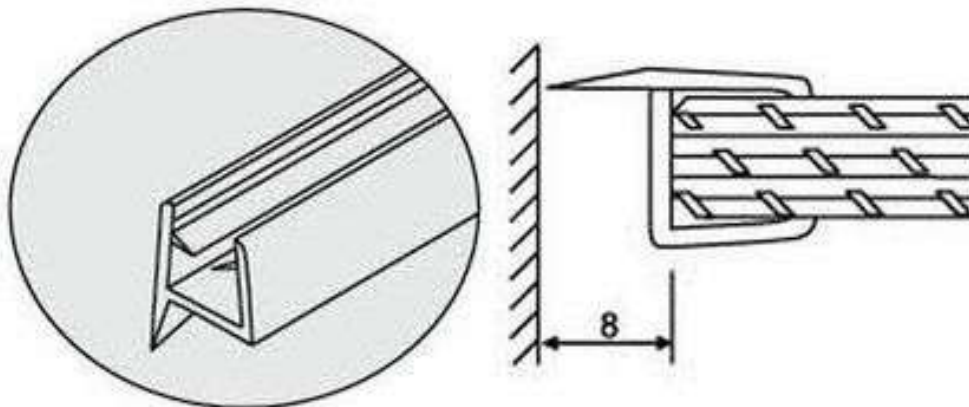

PS6 Műanyag Profilok 10 mm vastag üveghez

Termék Leírása:

PS-6-10-MM-2,5 Ez a 180°-os hézagoló profil olyan egyedi mozgatható üvegfal beépítésnél alkalmazható, ahol az üveg vastagság 10 mm. A PS-6 profil megakadályozza az üvegek közötti levegő áramlást. Ezáltal egyrészt tömítő, másrészt hang gátló funkciót lát el. A profil hossza 2500 mm, ezáltal a legtöbb beépítési helyzetben ideális megoldás ! Fontos tudnivaló - Az ajtó csak 1 irányban nyitható !

Termék jellemzők:

*PS-6 180o-os nyíló ajtóhoz
Üveg elhagyás 4 vagy 8 mm
10 mm vastag üveghez*

Felületválaszték:

Transzparens

Méretek:

Hossz: 2500 mm , 6 mm hosszú alsó szakállal

Csomagolási egység:

darab