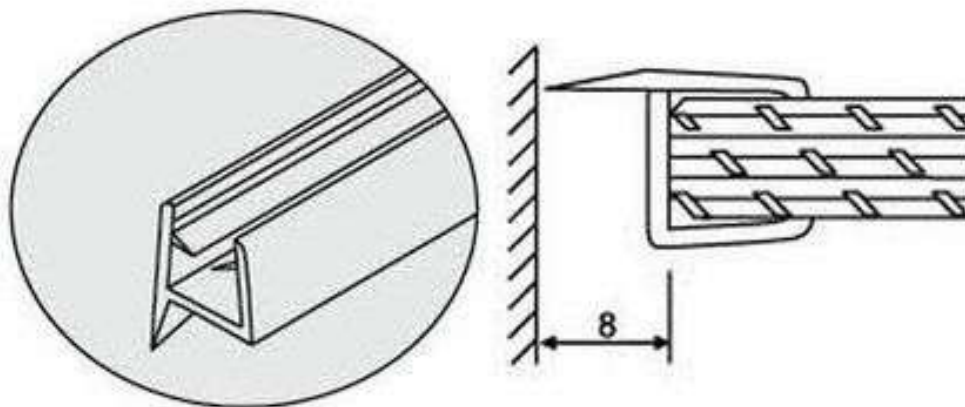

PS-6 Műanyag profil 6 mm vastag üveghez

Termék Leírása:

Ezt a műanyag olyan már beépített előre gyártott zuhanykabinokhoz ajánljuk, ahol a beépített üveg vastagság 8 mm. A műanyag profilt az üvegajtó hosszanti élére húzzuk. Az ajtó csukott állapotában a műanyag profil megakadályozza a fürdéskor keletkező víz kifolyását. A PS-6 profil hossza 2400 mm, ezáltal a legtöbb zuhanykabin beépítési helyzetben ideális megoldás ! Beépítés előtt az üvegajtó és a műanyag profil méretét ellenőrizni kell !

Termék jellemzők:

Üvegre húzható Vízzáró profil nyíló vagy harmonika zuhanyajtókhoz
6 mm hosszú szakállal
Üveg elhagyás 4 mm

Felületválaszték:

Transzparens

Méretek:

Profil hossza 2400 mm

Csomagolási egység: