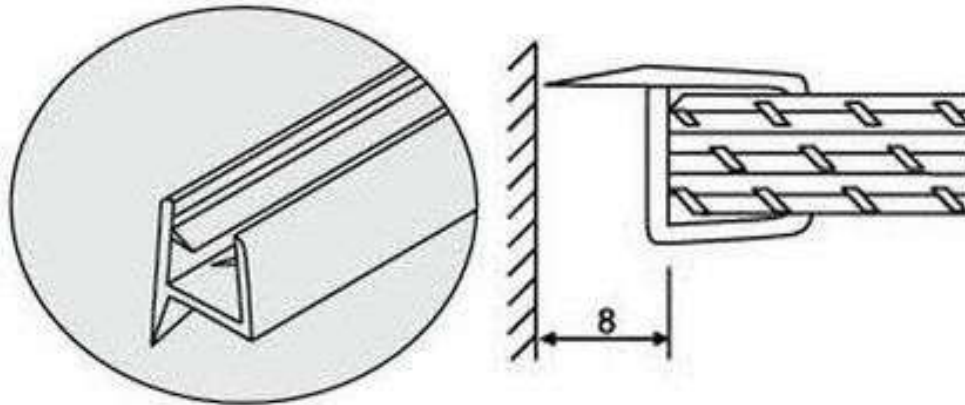

PS-6 Műanyag profil 8 mm vastag üveghez

Termék Leírása:

Ez a 180°-os vízzáró profil olyan egyedi zuhanykabinoknál alkalmazható, ahol a beépített üveg vastagság 8 mm. A nyíló ajtó a fix üvegre záródik, a vízzáró profil megakadályozza a víz kifolyását az ajtó és a fix üveg között. A vízzáró szakáll a profil szélén található. A PS-6 profil hossza 2400 mm, ezáltal bármilyen beépítési helyzetben ideális megoldás! Fontos tudnivaló - Az ajtó csak 1 irányban nyitható!

Termék jellemzők:

Üvegre húzható Vízzáró profil 180°-os nyíló ajtókhöz
6 mm hosszú szakállal
Üveg elhagyás 4 mm

Felületválaszték:

Transzparens

Méretek:

Profil hossza 2400 mm

Csomagolási egység:

darab