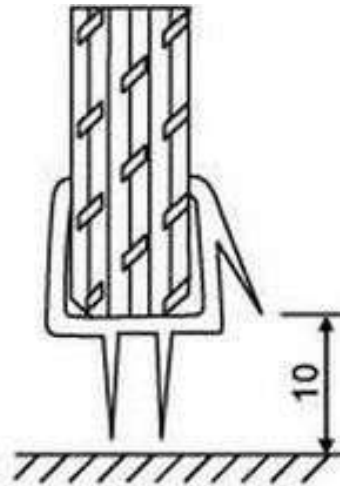

## PS-7 Műanyag profil 8 mm vastag üveghez

### Termék Leírása:

Ez az alsó vízvető / vízzáró profil olyan egyedi zuhanykabinoknál alkalmazható, ahol a beépített üveg vastagság 8 mm. Amint a képen látható, oldal éllel és dupla alsó szakállal kapható. A PS-7 profil megakadályozza a víz kifolyását az ajtó és a padlózat között. Fontos tudnivaló – Az ajtó a beépítési helyzettől függően 1 vagy 2 irányban nyitható !

### Termék jellemzők:

Üvegre húzható Alsó vízzáró profil nyíló vagy lengő ajtóhoz  
Dupla alsó szakállal és oldal éllel  
Üveg elhagyás 8 mm

### Méretek:

Profil hossza 2400 mm