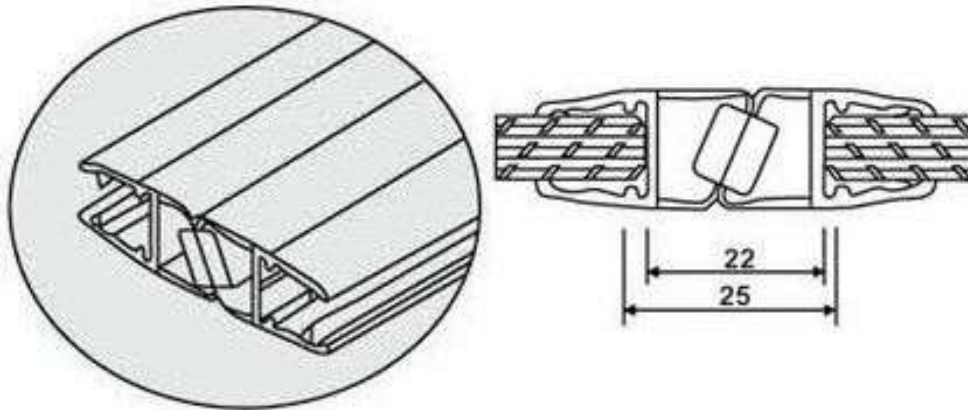

PS-8M Mágneses műanyag profil 6 mm vastag üveghez

Termék Leírása:

Ez a 180°-os mágneses profil olyan 1 vagy 2 ajtós egyedi zuhanykabinoknál alkalmazható, ahol a beépített üveg vastagság 6 mm. A PS-8 profil 2 féle beépítési helyzetben használható - a nyíló ajtó a fix üvegre záródik - 2 db nyíló ajtó egymásra záródik. A mágnes profil egyrésztől megakadályozza a víz kifolyását az üvegek között, másrésztől az ajtót csukott állapotban tartja. A profil hossza 2400 mm, ezáltal bármilyen beépítési helyzetben ideális megoldás! Fontos tudnivaló - Az ajtó csak 1 irányban nyitható! Ezt a profilt olyan előre gyártott zuhanykabinokhoz is ajánljuk, ahol az üveg vastagság 6 mm !!

Termék jellemzők:

180°-os nyíló ajtókhöz
Üveg elhagyás 25 mm

Felületválaszték:

Tranzparens, Fehér színű mágnessel

Méretek:

Profil hossza 2400 mm

Csomagolási egység:

darab